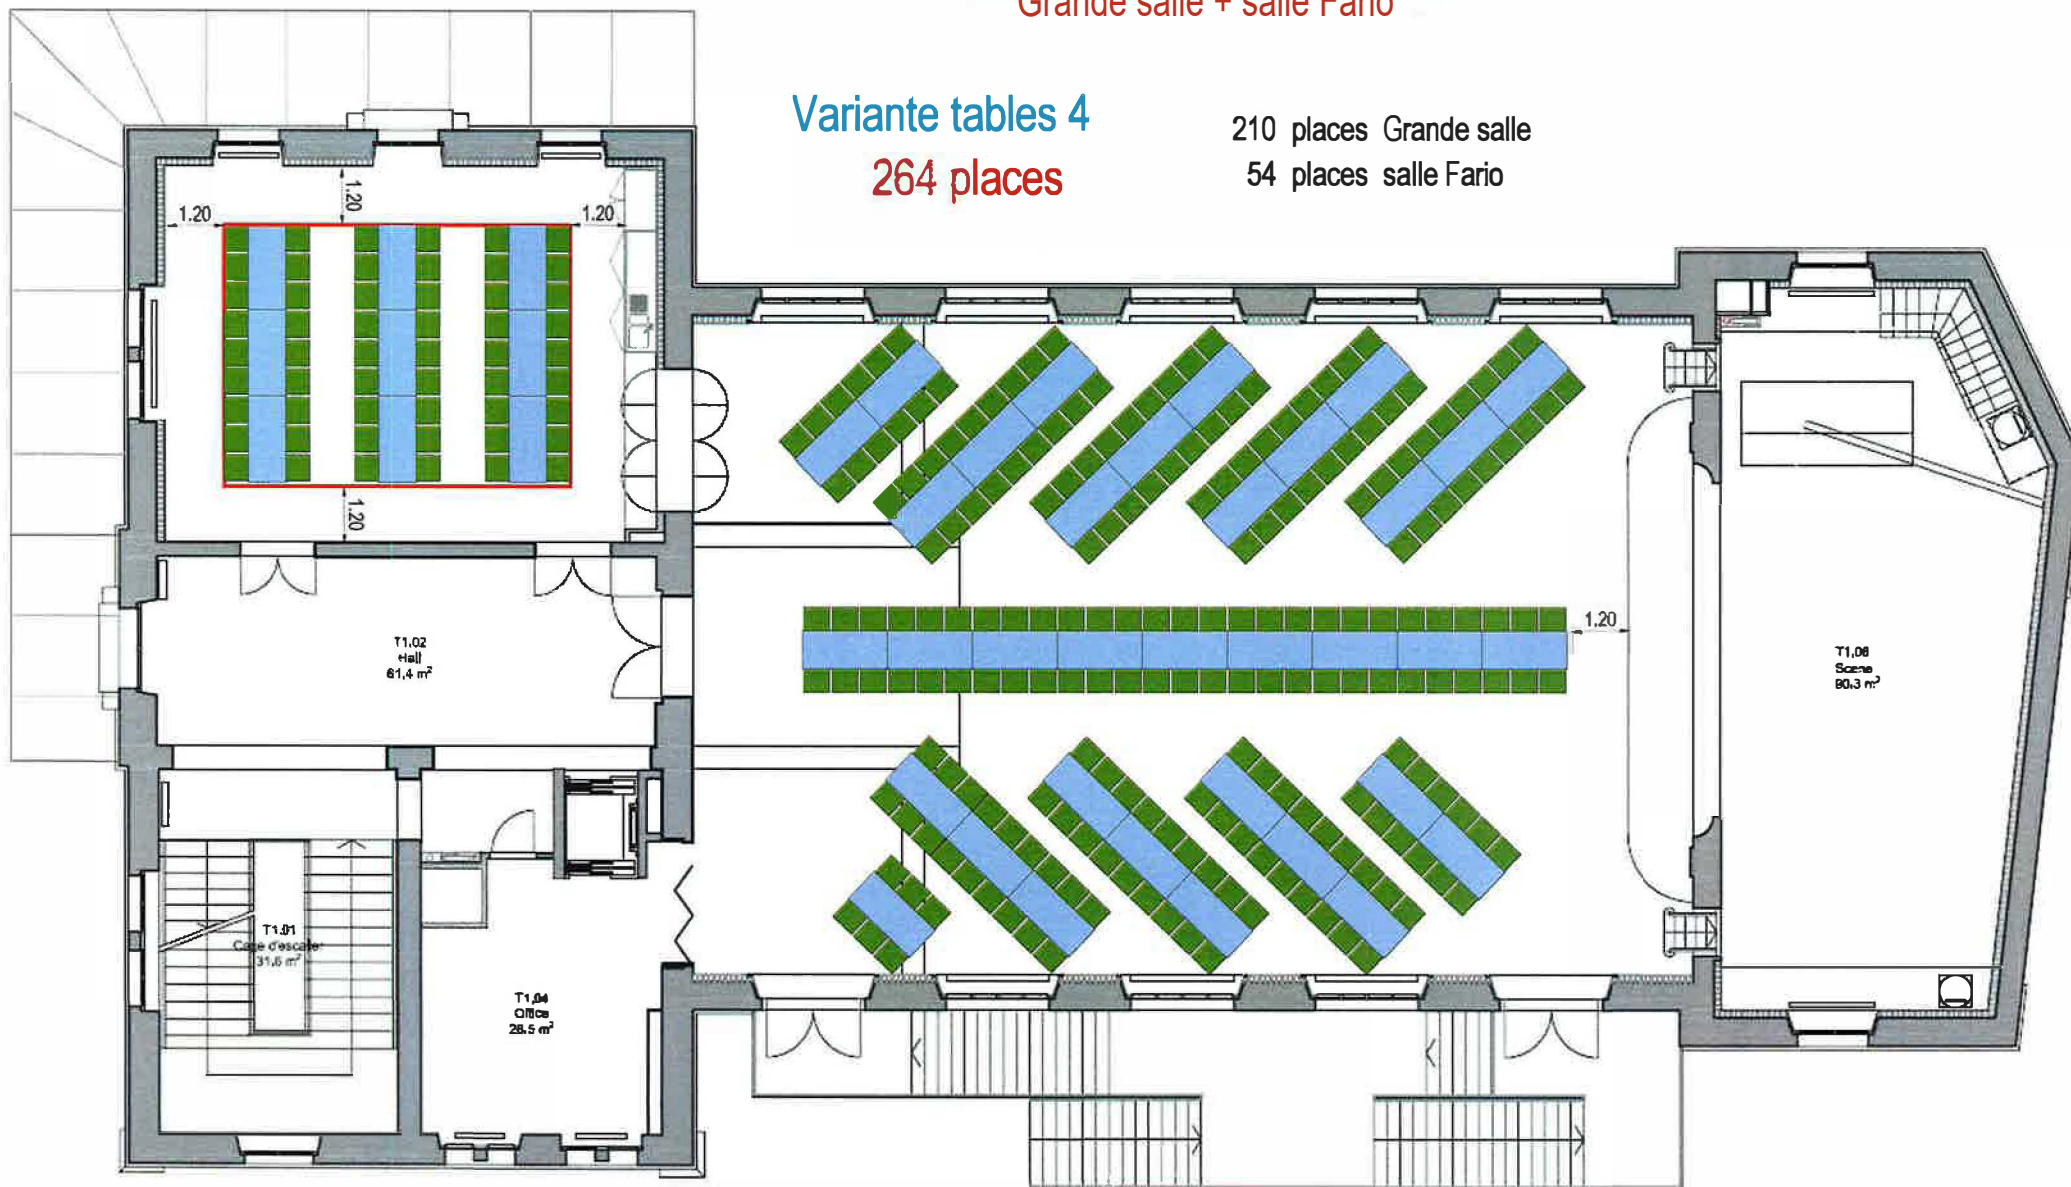

# Casino de Vallorbe

Grande salle + balcon

Variante chaises 3

390 places

332 places grande salle

46 places balcon + 12 chaises

# Casino de Vallorbe

Grande salle + salle Fario

Variante tables 2

324 places

270 places Grande salle

54 places salle Fario

# Casino de Vallorbe

Grande salle + salle Fario

Variante tables 3  
234 places

180 places Grande salle  
54 places salle Fario

# Casino de Vallorbe

Grande salle + salle Fario

Variante tables 4  
264 places

210 places Grande salle  
54 places salle Fario

Casino de Vallorbe  
Salle du Martinet - disposition possible

Variante pour 77 places