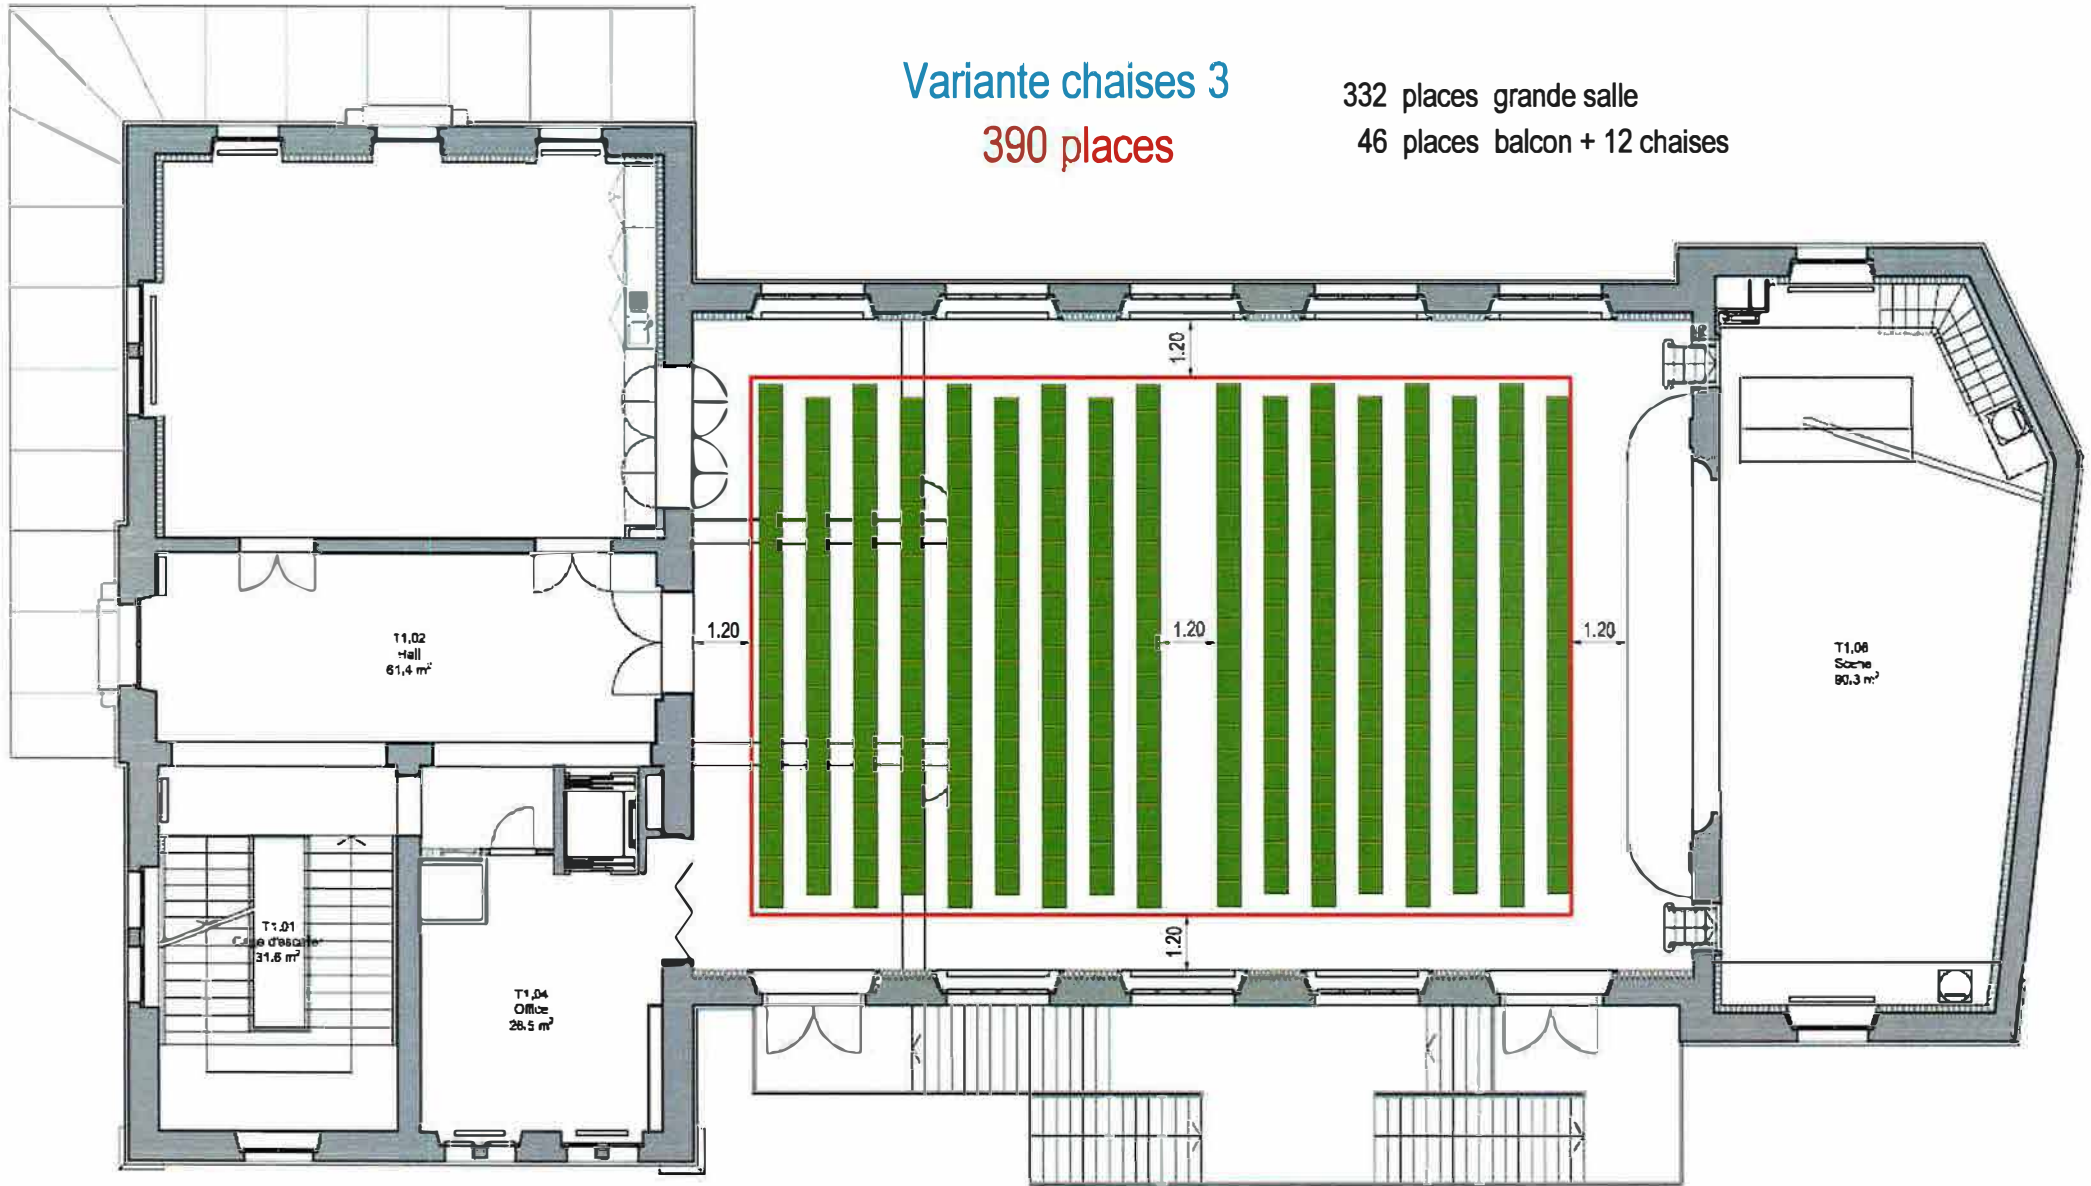

# Casino de Vallorbe

Grande salle + balcon

Variante chaises 1

355 places

297 places grande salle

46 places balcon + 12 chaises

# Casino de Vallorbe

Grande salle + balcon

Variante chaises 2

364 places

306 places grande salle

46 places balcon + 12 chaises

# Casino de Vallorbe

Grande salle + balcon

Variante chaises 3

390 places

332 places grande salle

46 places balcon + 12 chaises

# Casino de Vallorbe

Grande salle + salle Fario

Variante tables 1

306 places

252 places Grande salle

54 places salle Fario