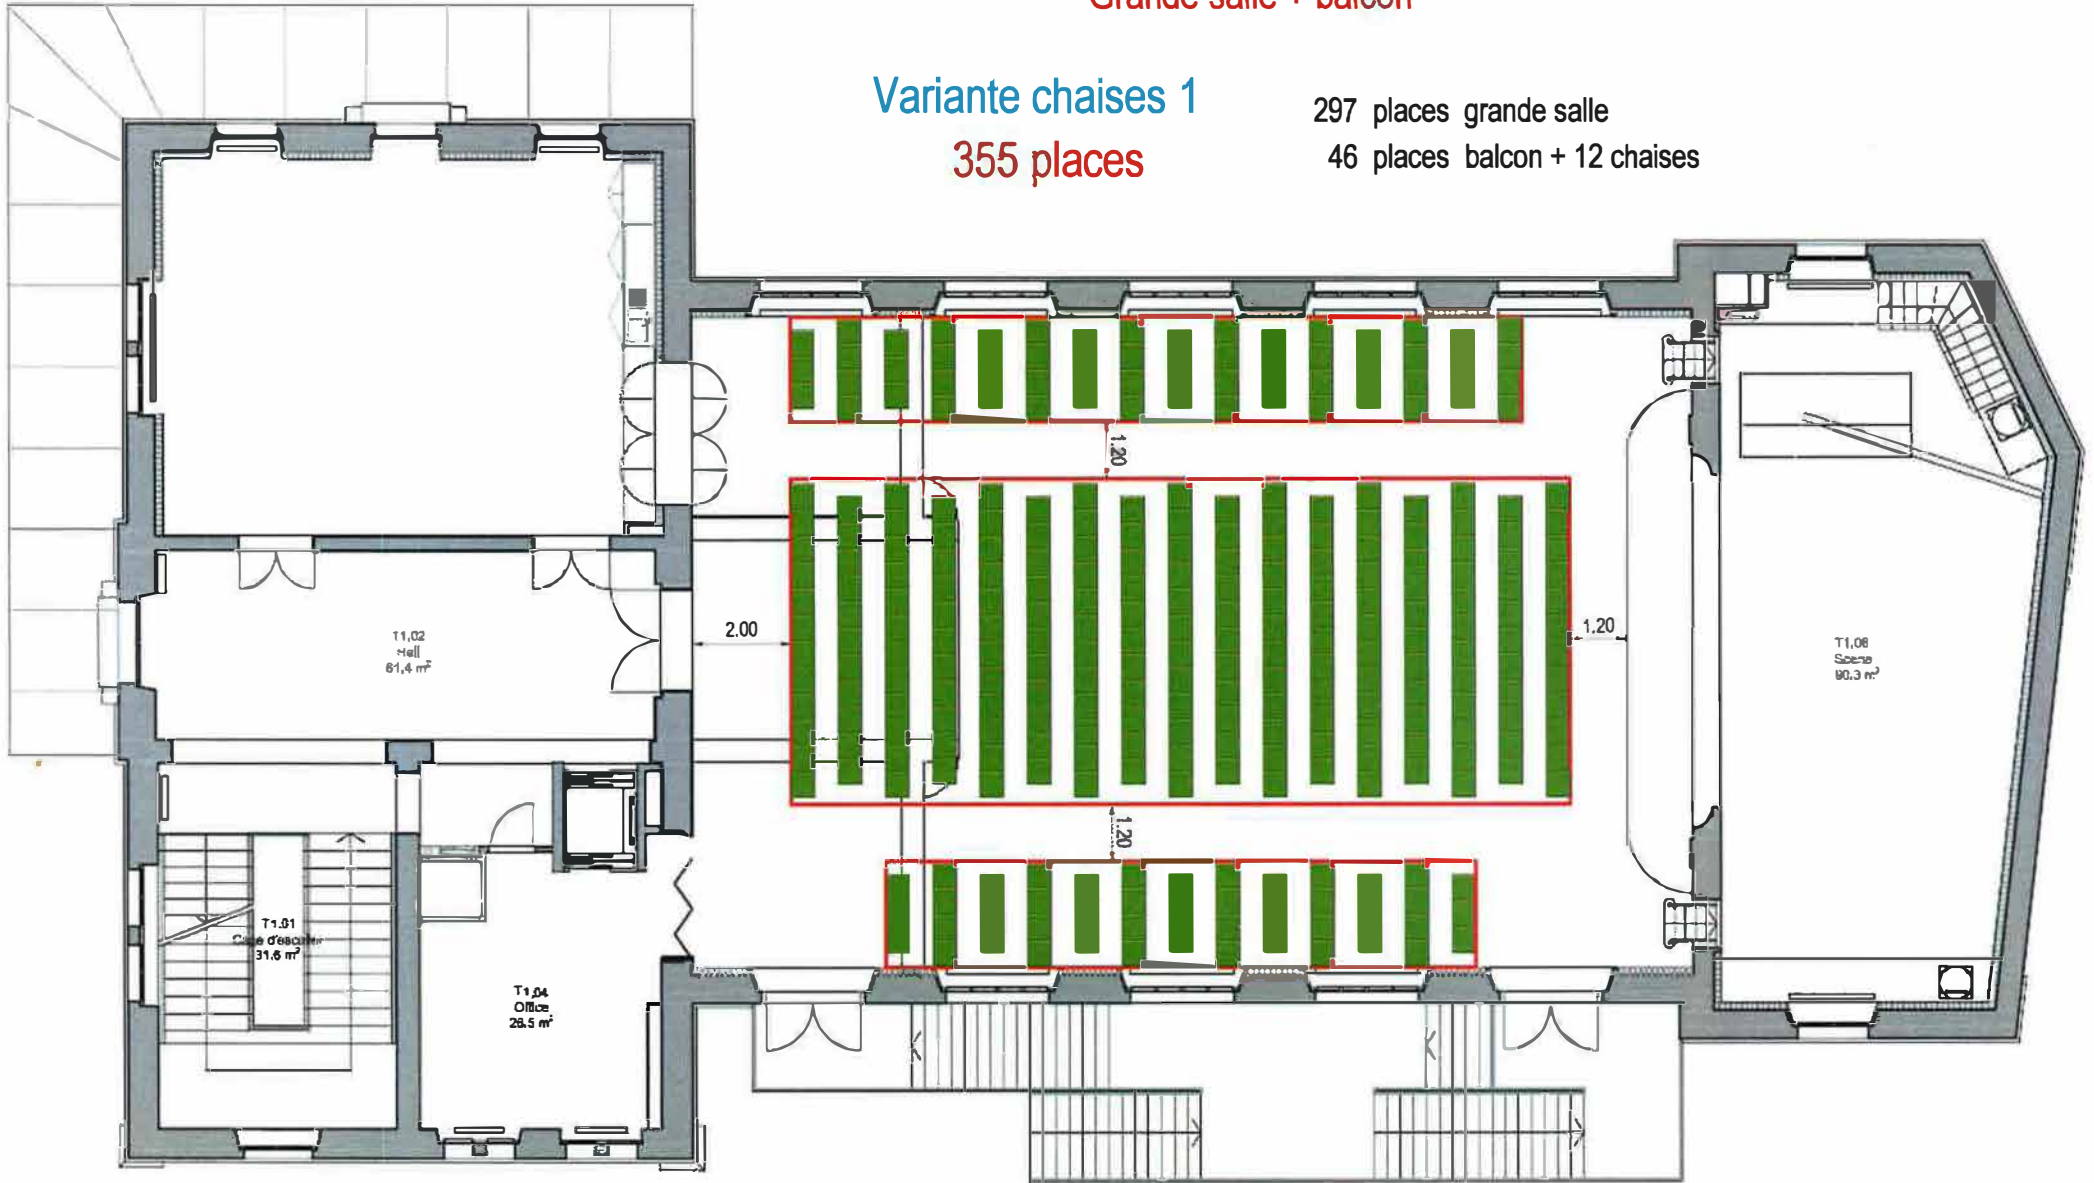

# Casino de Vallorbe

Grande salle + balcon

Variante chaises 1

355 places

297 places grande salle

46 places balcon + 12 chaises

# Casino de Vallorbe

Grande salle + balcon

Variante chaises 2

364 places

306 places grande salle

46 places balcon + 12 chaises

# Casino de Vallorbe

Grande salle + balcon

Variante chaises 3

390 places

332 places grande salle

46 places balcon + 12 chaises

# Casino de Vallorbe

Grande salle + salle Fario

Variante tables 1

306 places

252 places Grande salle

54 places salle Fario