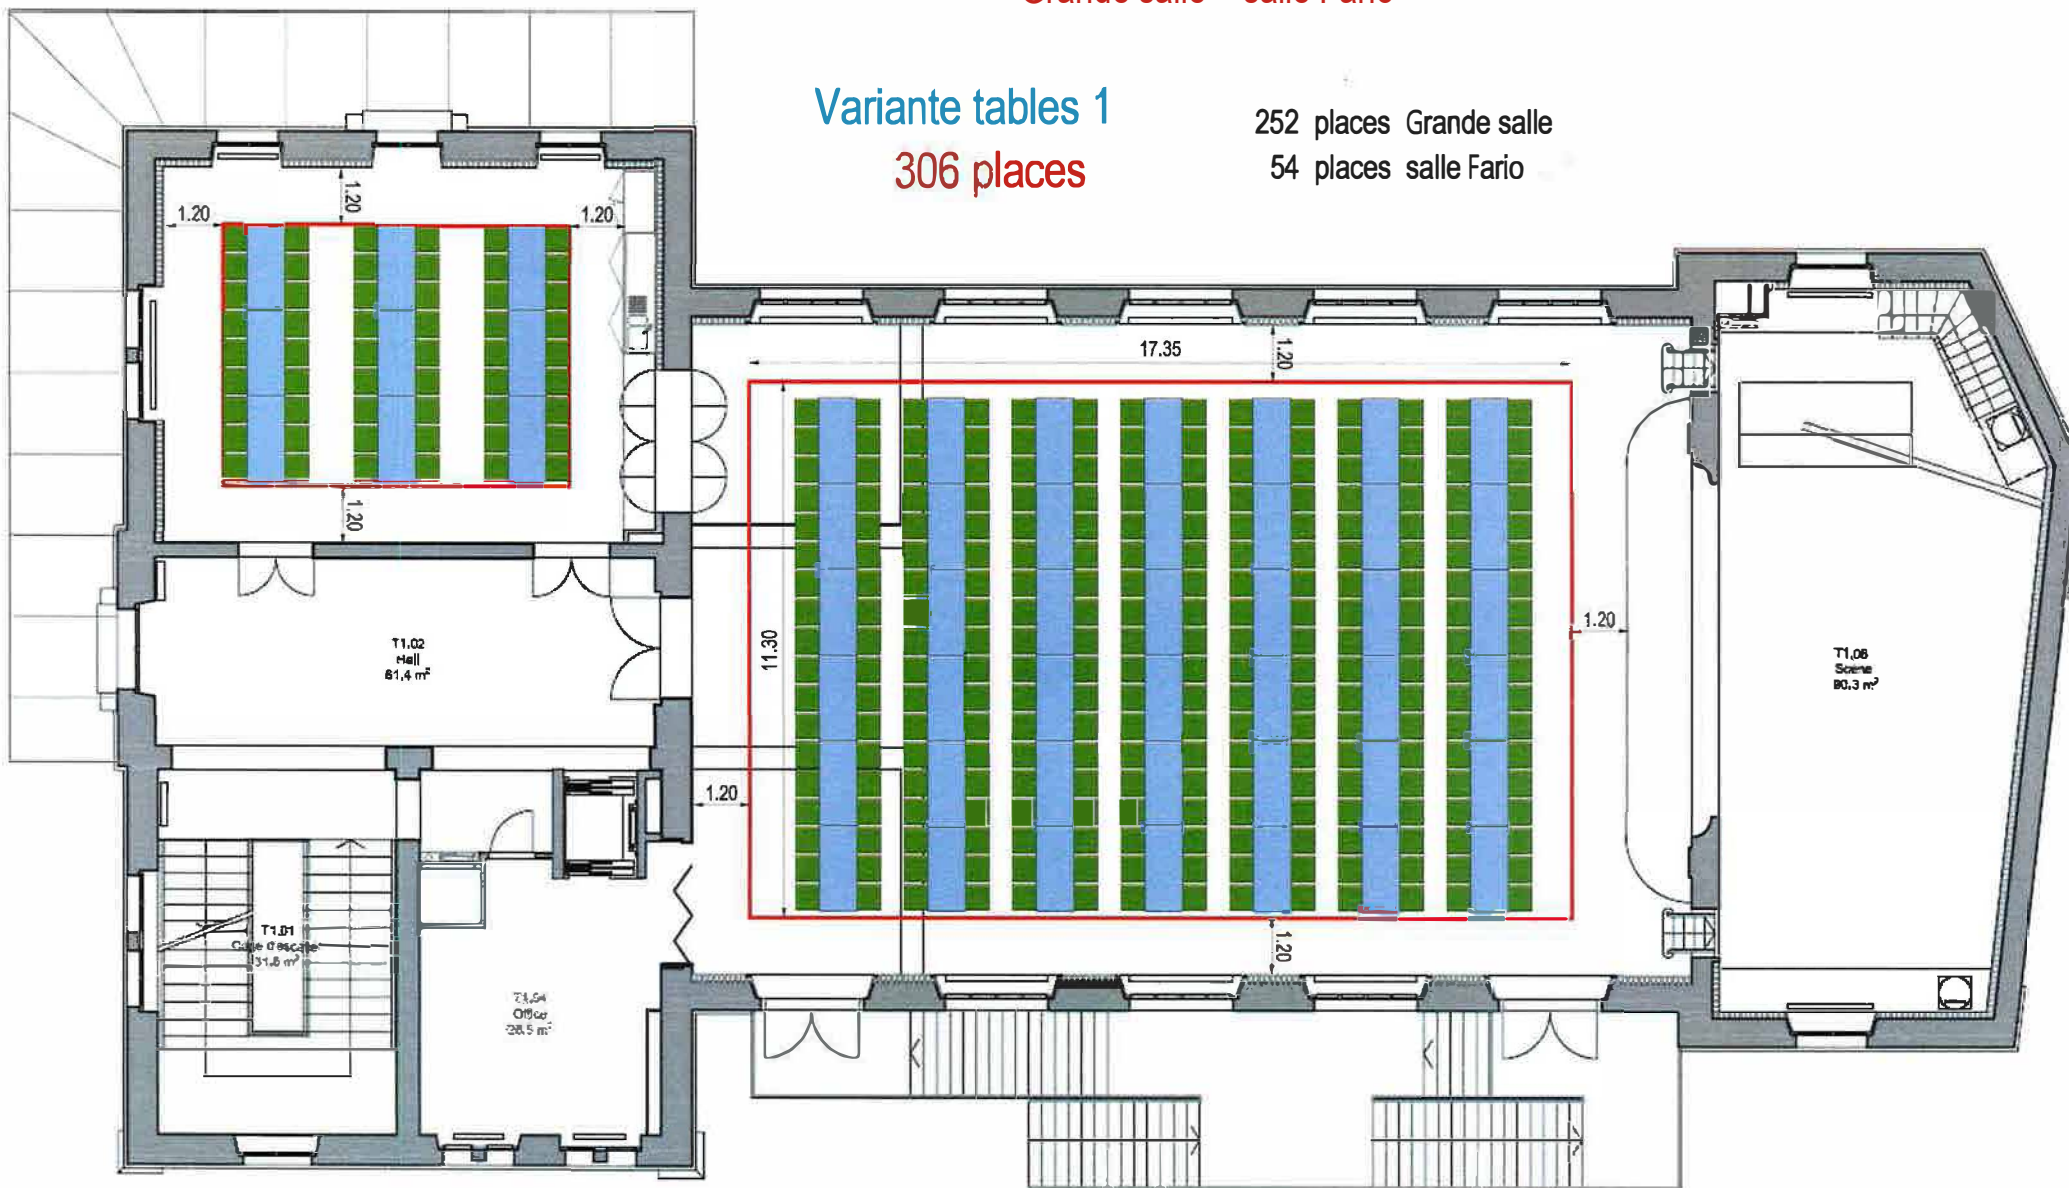

# Casino de Vallorbe

Grande salle + balcon

Variante chaises 1

355 places

297 places grande salle

46 places balcon + 12 chaises

# Casino de Vallorbe

Grande salle + balcon

Variante chaises 3

390 places

332 places grande salle

46 places balcon + 12 chaises

# Casino de Vallorbe

Grande salle + salle Fario

Variante tables 1

306 places

252 places Grande salle

54 places salle Fario

# Casino de Vallorbe

Grande salle + salle Fario

Variante tables 2

324 places

270 places Grande salle

54 places salle Fario